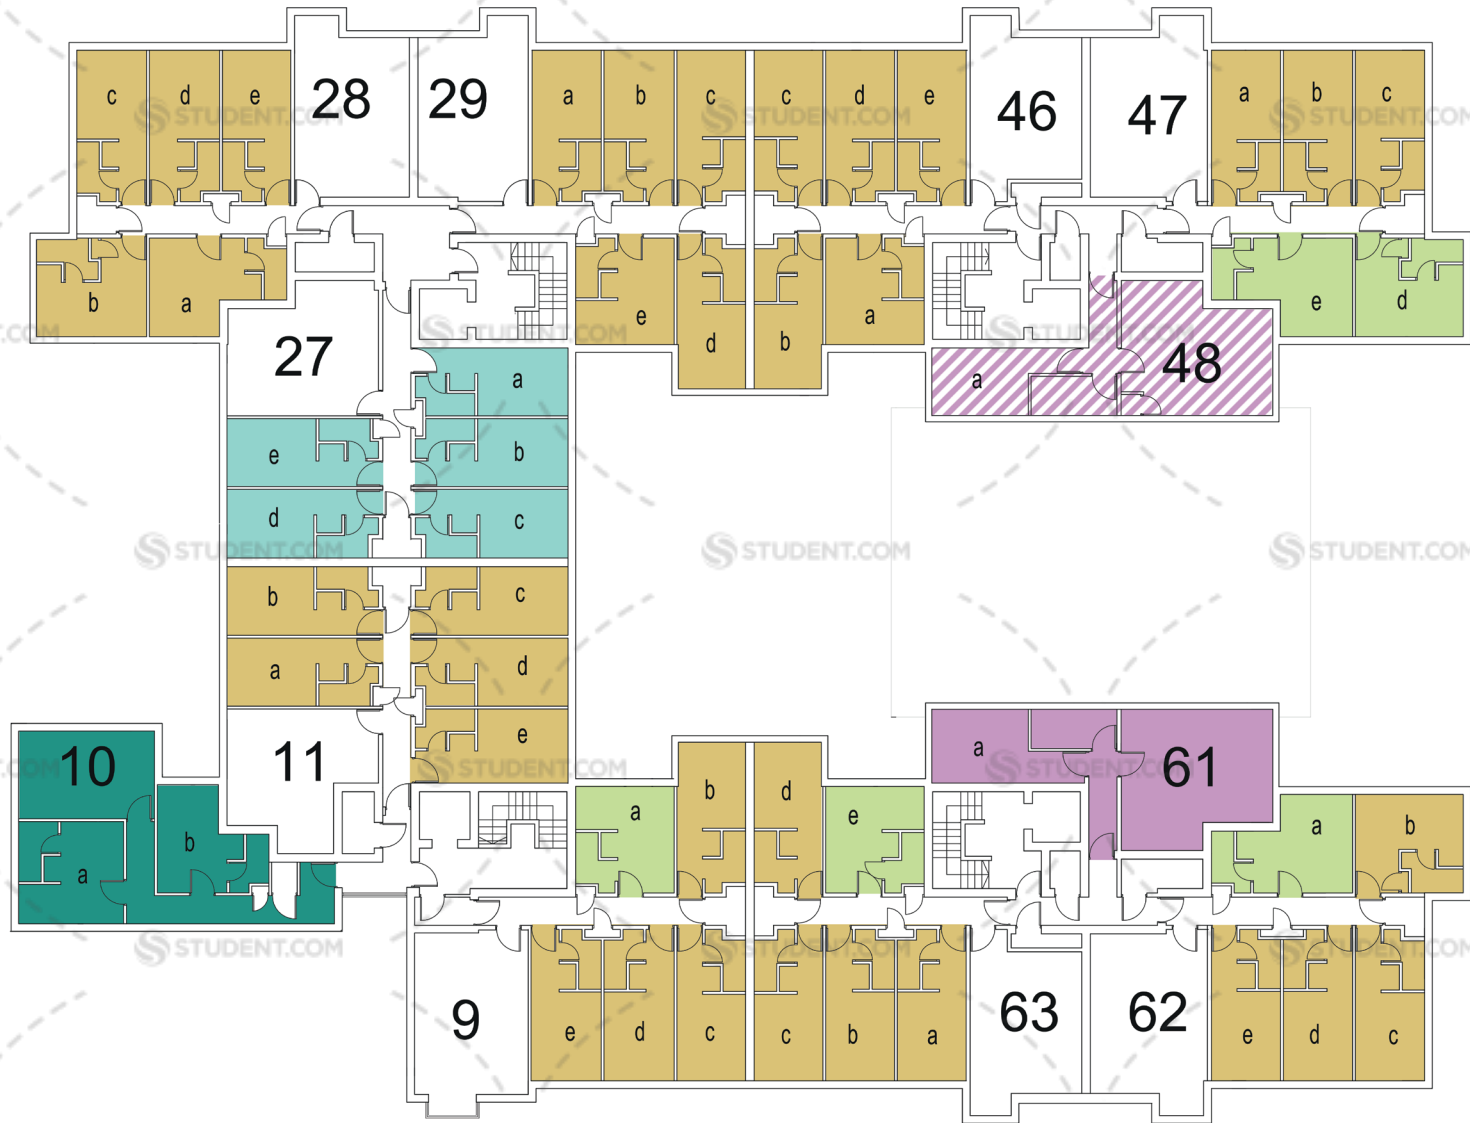

Great Newton House

Key

- Bronze En Suite
- Silver En Suite
- Gold En Suite
- Platinum En Suite
- Silver Mini Studio
- Gold Mini Studio
- Platinum Mini Studio
- Silver Two Bed
- Gold Two Bed
- Silver Studio
- Gold Studio

THIRD FLOOR